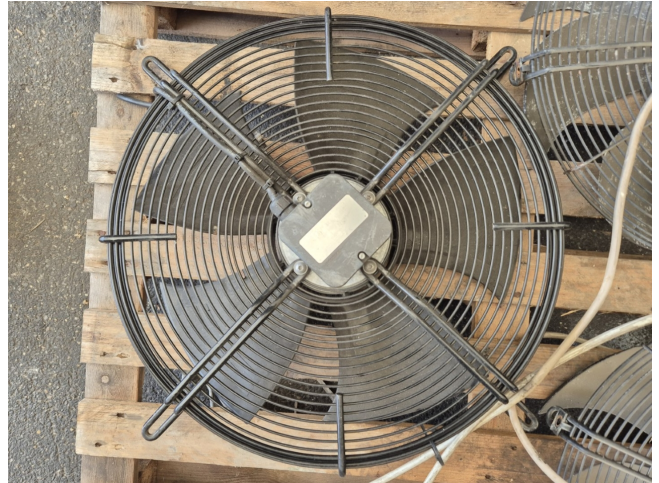

EBM-papst S4E500-AJ01-08

Specifications

Marca	EBM-papst
Tipo	S4E500-AJ01-08
Diámetro Ø (mm)	500
Potencia (kW)	0,6
Velocidad (RPM)	1220
Size & Weight	730x730x200 mm (LxWxH)
Stock	1

Description

Used EBM-papst S4E500-AJ01-08

Used EBM-Papst S4E500-AJ01-08 fan - 50 Hz - 0,6 kW - 1220 RPM - diameter 500 mm.